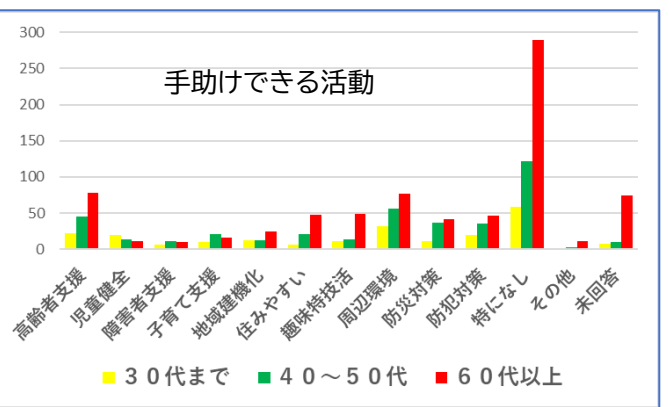

### まちづくりアンケートの集計ができました!

桑部地区内の全世帯に2部ずつ配布をした「より住みよい桑部地区にするためのアンケート調査」の集計ができました。回収件数は1,052件でした。「くわべちくいん」に一部を掲載します。個人情報を除いた全てのデータをまちづくり拠点施設で閲覧していただけます。また、Webでの閲覧も可能です。

このアンケートの目的は地域の課題の発掘です。課題につながる設問の回答をご紹介します。

「暮らしの中の困り事」については、高齢者世代から多くの回答がありました。一番多かったのは「家具の移動などの力仕事」、次に「庭・畑仕事(草取りなど)」, 続いて「買い物や通院」となりました。

「桑部に必要な活動」については、「防犯・防災対策」、「高齢者支援」、「周辺環境の整備」、「住みやすい地域にする活動」が上位に上がりました。

「手助けできる活動」については、具体的な活動を上げる人が少なく、「高齢者支援」、「周辺環境の整備」、「防犯・防災対策」が上がりました。