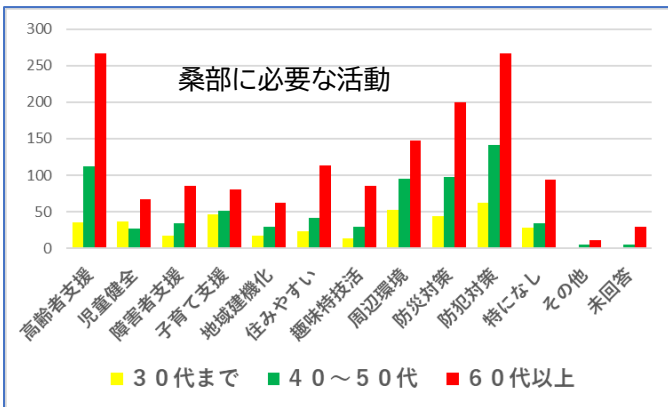

「暮らしの中の困り事」については、高齢者世代から多くの回答がありました。一番多かったのは「家具の移動などの力仕事」、次に「庭・畑仕事(草取りなど)」, 続いて「買い物や通院」となりました。

「桑部に必要な活動」については、「防犯・防災対策」、「高齢者支援」、「周辺環境の整備」、「住みやすい地域にする活動」が上位に上がりました。

「手助けできる活動」については、具体的な活動を上げる人が少なく、「高齢者支援」、「周辺環境の整備」、「防犯・防災対策」が上がりました。