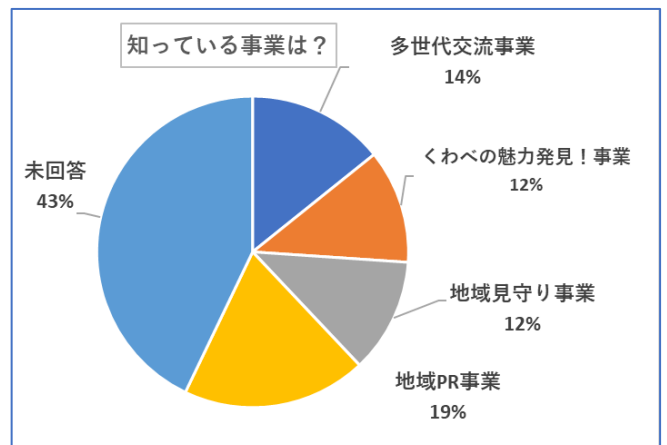

「桑部まちづくり協議会」の周知については約半数の人が「知らない」と回答しました。地域の方針や活動を周知することの難しさを感じます。