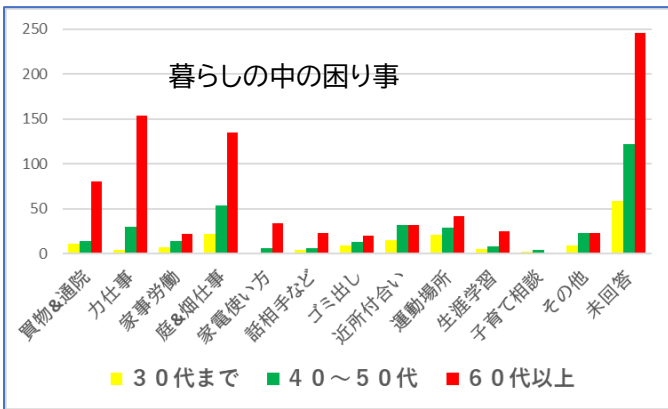

### まちづくりアンケートの集計ができました!

桑部地区内の全世帯に2部ずつ配布をした「より住みよい桑部地区にするためのアンケート調査」の集計ができました。回収件数は1,052件でした。「くわべちくいん」に一部を掲載します。個人情報を除いた全てのデータをまちづくり拠点施設で閲覧していただけます。また、Webでの閲覧も可能です。

このアンケートの目的は地域の課題の発掘です。課題につながる設問の回答をご紹介します。