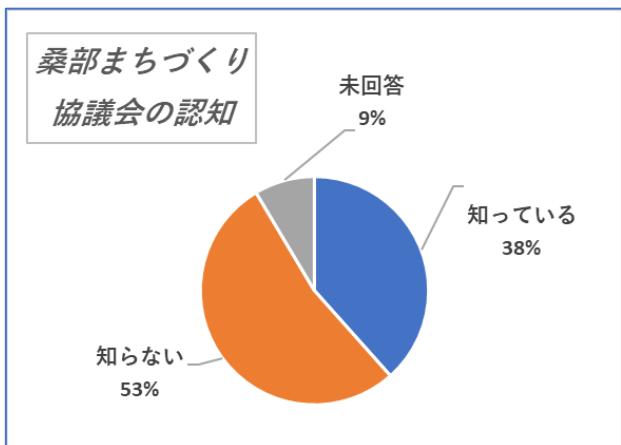

「桑部まちづくり協議会」の周知については約半数の人が「知らない」と回答しました。地域の方針や活動を周知することの難しさを感じます。